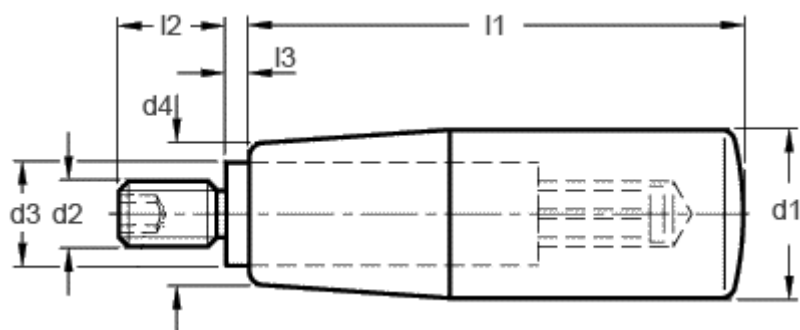

Varenummer: 20122417
Beskrivelse: E+G Drejeligt cylindergreb
GN 598-KU-21-M6

Mål

$d_1 = 21$
 $d_2 = M6$
 $d_3 = 10$
 $d_4 = 17$
 $l_1 = 50$
 $l_2 = 13$
 $l_3 = 2.5$